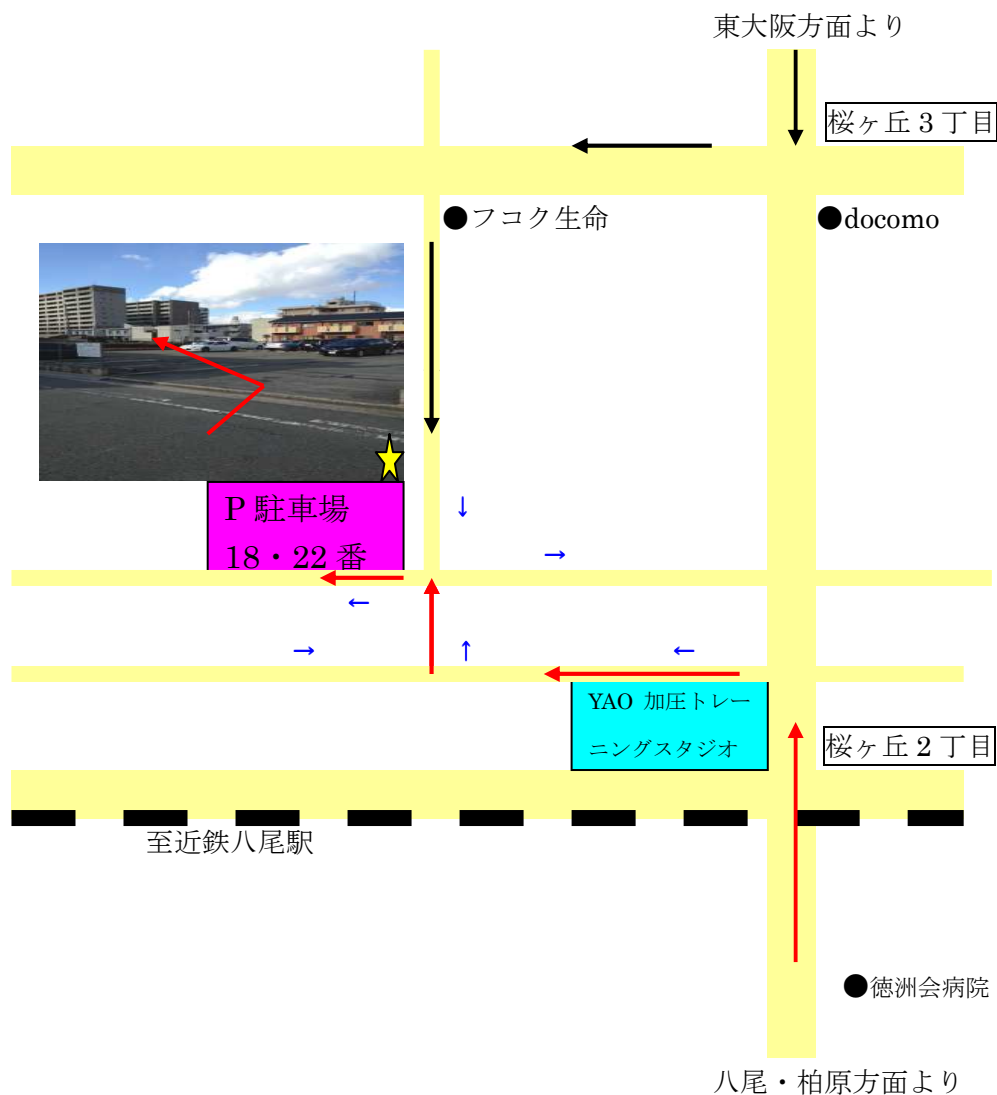

# YAO 加圧トレーニングスタジオご利用のお客様へ

## 駐車場変更のご案内

### お客様各位

日頃より、YAO 加圧トレーニングスタジオをご利用いただき誠にありがとうございます。  
この度、近鉄高架下工事に伴い、平素よりご利用いただいていた駐車場がご利用できなくなります。そのため、平成 25 年 12 月より、新しい駐車場のご案内をさせていただきます。  
大変ご迷惑をお掛け致しますが、何卒ご理解くださいますようお願い致します。

- ・カーナビに住所を設定される場合は左記住所を設定ください⇒大阪府八尾市桜ヶ丘 1 丁目 6-2
- ・八尾・柏原方面からお越しの場合は赤矢印、東大阪方面からお越しの場合は黒矢印の順路でお越しただくとスムーズです。